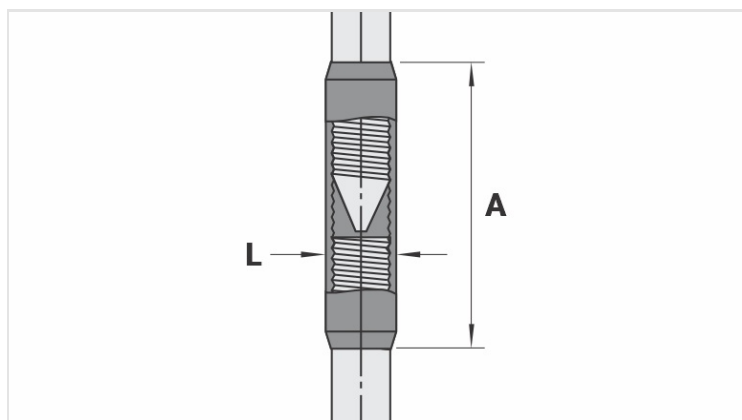

### Descrição

**Finalidade:** Emenda de haste de aterramento aço cobreada prolongável (IHP).

**Características:** Alta resistência à corrosão. Garante uma boa emenda entre as hastes prolongáveis de aço cobreado.

### Características

<b>Rosca / Haste (Pol.)</b>	1"
<b>Dimensões (mm)</b>	
L	32,0
A	100,0
<b>Embalagem</b>	
Qtd / Emb	10
Peso Unit. (g)	270,00