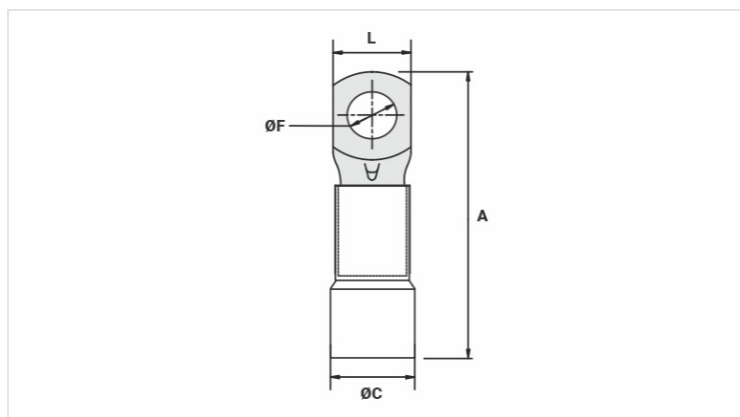

TPT - TERMINAL PRÉ-ISOLADO TIPO OLHAL TUBULAR

TPT-70-8

Descrição**Finalidade:** Terminação de cabos de cobre rígido ou flexível.**Características:** Conexão por compressão. Alta condutividade elétrica e resistência à corrosão.**Aplicação:** Instalações elétricas em geral (residencial, predial, industrial). Circuitos até 90°C e 750V.**Material:** Cobre eletrolítico e isolamento em polipropileno.**Acabamento:** Estanhado e isolado.**Normas de Referência:** ABNT NBR-5370**Características****Isolação Padrão DIN (Cor)**

AMARELO

Condutores - Área (mm²)

70

Dimensões (mm)

L

20,5

A

65,0

C

14,0

ØF

8,5

Corrente Máxima* (A)

353

Embalagem

Qtd / Emb