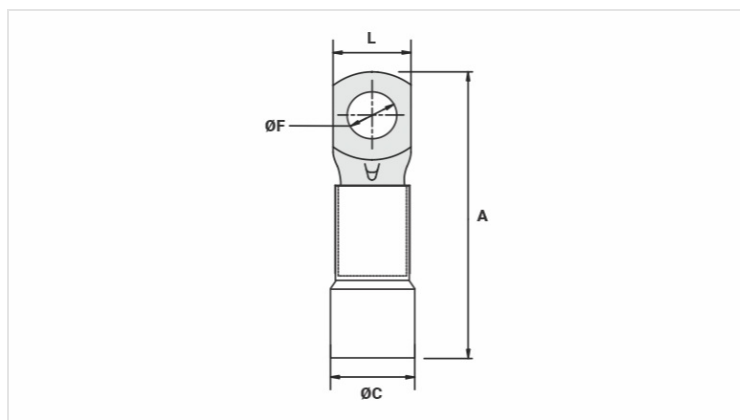

TPT - TERMINAL PRÉ-ISOLADO TIPO OLHAL TUBULAR

TPT-70-8

Descrição**Finalidade:** Terminação de cabos de cobre rígido ou flexível.**Características:** Conexão por compressão. Alta condutividade elétrica e resistência à corrosão.**Aplicação:** Instalações elétricas em geral (residencial, predial, industrial). Circuitos até 90°C e 750V.**Material:** Cobre eletrolítico e isolamento em polipropileno.**Acabamento:** Estanhado e isolado.**Normas de Referência:** ABNT NBR-5370**Características****Isolação Padrão DIN (Cor)**

AMARELO

Condutores - Área (mm²)

70

Dimensões (mm)

L

20,5

A

65,0

C

14,0

ØF

8,5

Corrente Máxima* (A)

353

Embalagem

Qtd / Emb